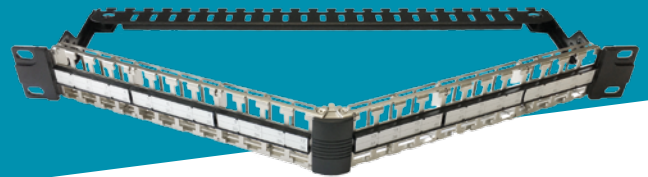

## Nieuwe RJ45 Compact module BESPAART RUIMTE EN TIJD!

. snelle aansluiting

. tot 48 poorten per 1U

. 360° afschermingscontact

. er is geen kabelbinder nodig

. eenvoudig openen en opni

euw verbinden

. Keystone formaat

. gecertificeerd door GHMT en FORCE

Figuur	Artikelnr.	Beschrijving	Kleur	VE
	418069	KS-TC Plus Cat.6 <sub>A</sub> RJ45 module, tool-less, afgeschermd	metaal	12 pcs.
	418099	KS 48x-a patchpaneel gehoekt, 19" 1U, voor 48 KS-TC Plus modules	zwart	1 pc.
	418120	KS 48x patchpaneel, recht, 19" 1U, voor 48 KS-TC Plus modules	zwart	1 pc.
	4000099	KS 24x-a patchpaneel, gehoekt, 19" 1U, voor 24 KS-TC Plus modules	zwart	1 pc.
	418019	KS 24x patchpaneel, recht, 19" 1U, voor 24 KS-TC Plus modules	zwart	1 pc.
	418020	KS 24x patchpaneel, recht, 19" 1U, voor 24 KS-TC Plus modules	grijs	1 pc.